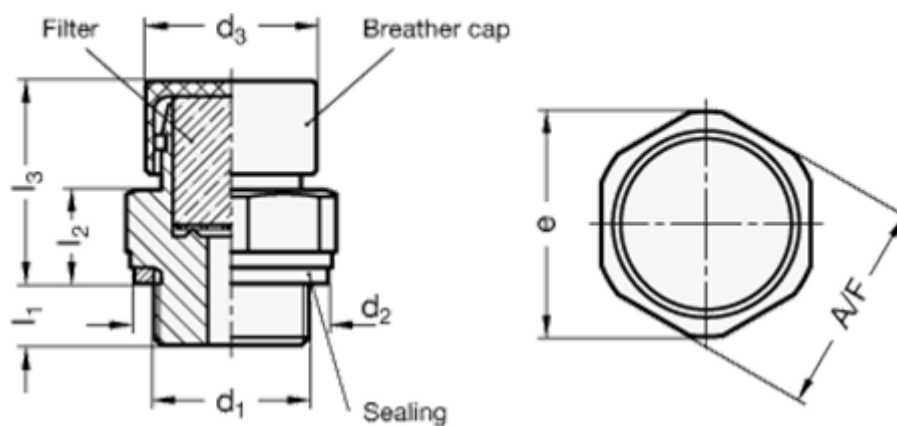

Varenummer: 20882M2015MSM
Beskrivelse: E+G Udluftningsfilter
Udluftningsfilter GN 882-M20x1.5-MS-M

Mål

A/F - NV	= 27
d2	= 26
d3	= 22
e	= 29
Gevind d1	= M20x1.5
l1	= 8.5
l2	= 11.5
l3	= 25.5