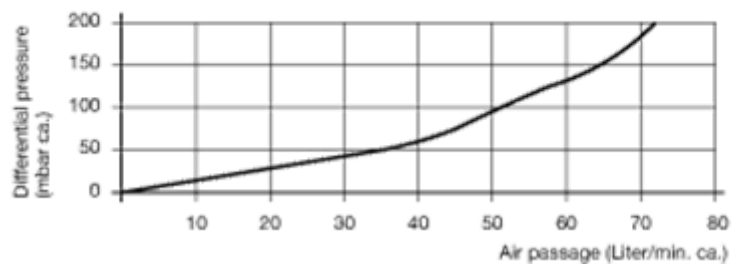

Varenummer: 20882M2015MSM
Beskrivelse: E+G Udluftningsfilter
Udluftningsfilter GN 882-M20x1.5-MS-M

Mål

A/F - NV	= 27
d2	= 26
d3	= 22
e	= 29
Gevind d1	= M20x1.5
l1	= 8.5
l2	= 11.5
l3	= 25.5